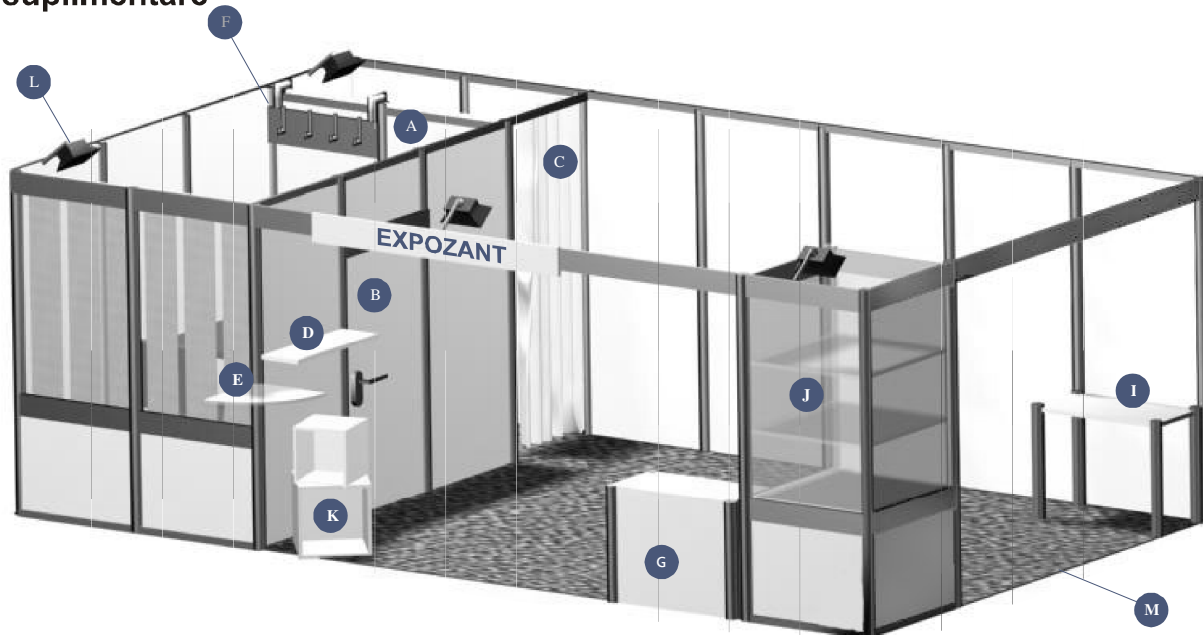

CNEE 2011

Centrul Internațional de Conferințe "Casino Sinaia"

System Standex

structură standuri și
servicii suplimentare

COD A
perete despărțitor (panou) 2350X930 mm pal alb melaminat

COD B
ușă în structură de aluminiu cu yală

COD C
draperie

COD D
raft în structură 1000X300 mm (reglabil pe perete standului la orice înălțime)

COD E
poliță stiplax pentru pliante poziționabilă la orice înălțime

COD F
cuier 4-5 brațe

COD G1
desk informații 1000X500x800 mm blat de pal alb melaminat

COD G2
desk cu sticlă blat de sticlă și raft în interior (pal)

Transformă standul tău într-un adevărat show-room. Aceste piese suplimentare de amenajare vor da standului tău o notă aparte și vor crea un ambient de prezentare profesionist. O zonă de depozitare ferită ochiului, vitrine și rafturi reglabile îți oferă posibilitatea de a-ți prezenta produsele și serviciile cu maximum de efect.

COD J2
vitrină 1X1/2 1000X500X2460 mm pereți de sticlă 2-4 laturi 1-2 polițe sticlă în interior 1000X500 mm 1 poliță pal alb melaminat 1000X500 mm

Dotare Stand	Dimensiuni
Panou melamina	1mX2,5m
Panou Sticla cu jaluzele	1mX1,7m
Ușa în structură	
Geam în structură	
Draperie	
Mocheta	1mX1m
Vitrina	1X1X2,4m
Support expunere	0,5X0,5X0,5m
Support expunere	0,4X0,4X0,4m
Support expunere	0,3X0,3X0,3m
Desk informatii	1X0,5X0,8m
Desk cu sticla	1X0,5X0,8m
Raft în structură	1X0,3m
Modul 3 sertare cu cheie	0,4X0,4X0,7m
Cuier	
Cos gunoi	
Masa/ Scaun plastic	
Masa/ Scaun import	
Frigider	
Priza monofazica	
Spot luminos	
TV color	
Video	
Cort 9 mp	
Pazie	1X0,2m