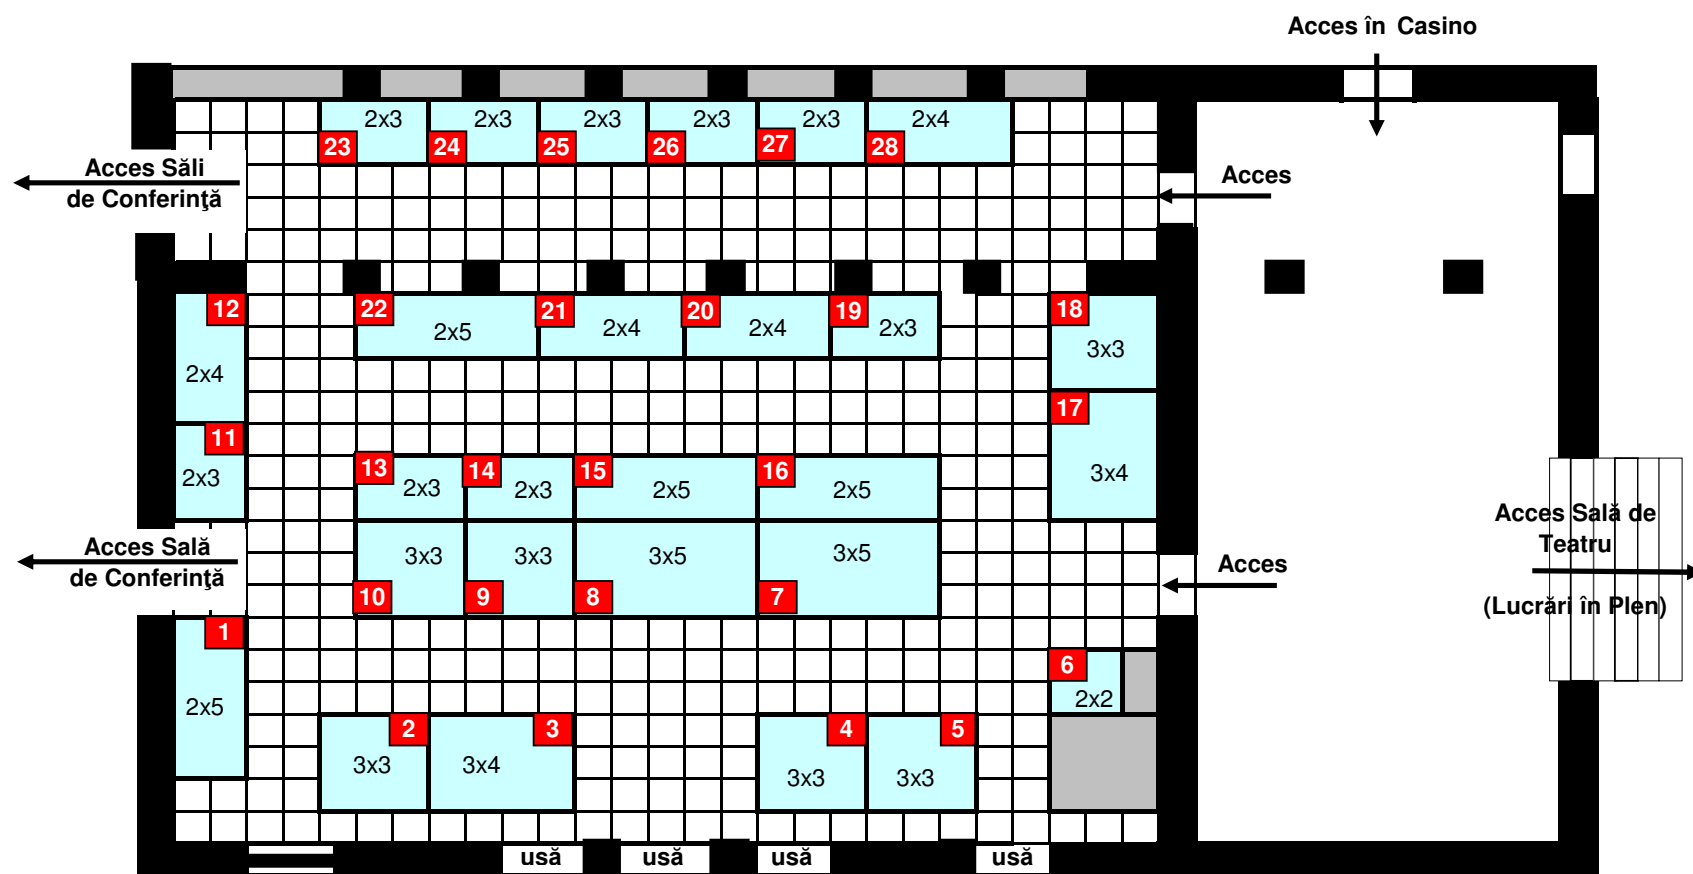

EXPO CNEE 2011

Centrul Internațional de Conferințe "Casino Sinaia" SALA OGLINZILOR

NOTA: Dimensiunile și dispunerea standurilor sunt orientative.
Acestea vor fi defintivate în funcție de solicitări si disponibilități.